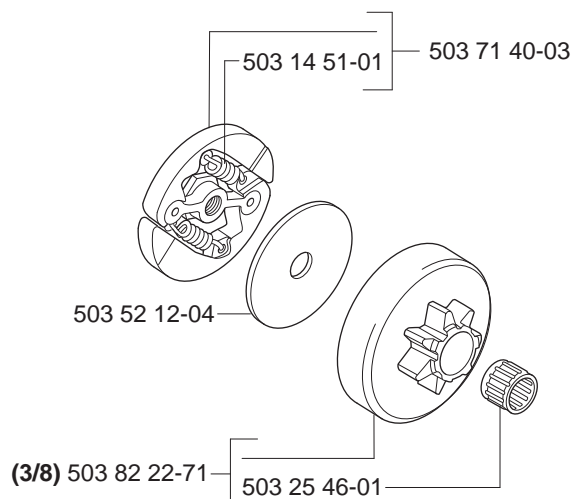

338XPT California

Spare parts

Ersatzteile

Pièces détachées

Reserve onderdelen

Repuestos

Reservdelar

A

*compl 503 93 52-05

B

C

*compl 503 79 26-04

**D***compl 537 02 15-02 80μ
compl 537 02 15-01 52μE**

(x2) 503 21 58-25

**F**

*compl 503 93 03-03

G

H

*compl 544 06 43-04

Husqvarna

California

338XPT

PAT. PEND.

J