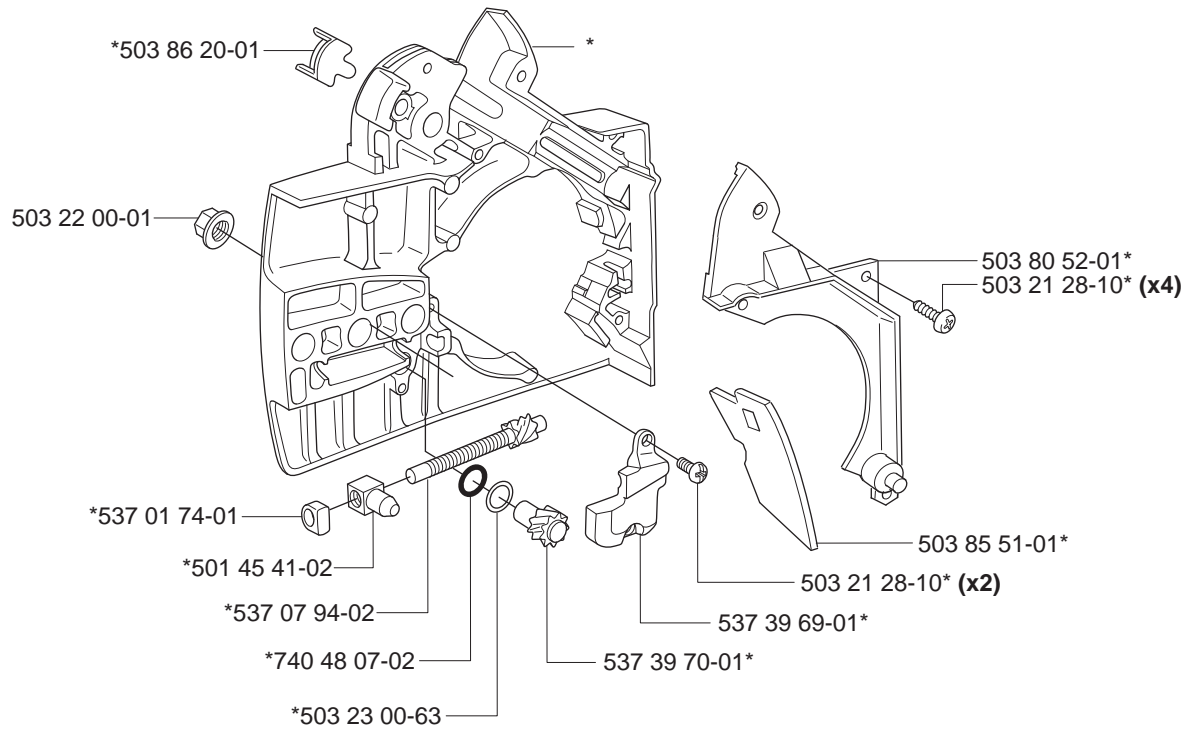

338XPT California

Spare parts

Ersatzteile

Pièces détachées

Reserve onderdelen

Repuestos

Reservdelar

A

*compl 503 93 52-05

B

C

*compl 503 79 26-04

**D***compl 537 02 15-02 80μ
compl 537 02 15-01 52μE**

(x2) 503 21 58-25

**F**

*compl 503 93 03-03

G

H

*compl 544 06 43-04

Husqvarna

California

338XPT

PAT. PEND.

J