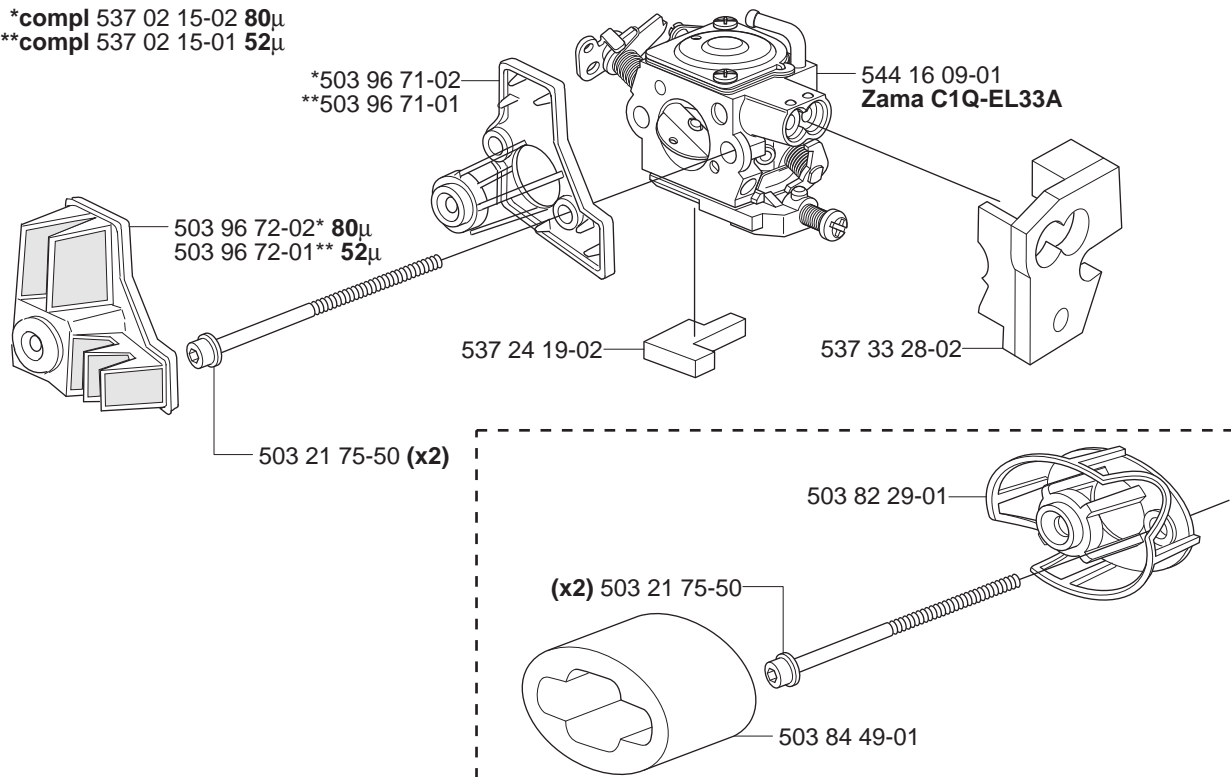

338XPT California

Spare parts

Ersatzteile

Pièces détachées

Reserve onderdelen

Repuestos

Reservdelar

A

*compl 503 93 52-05

B

C

*compl 503 79 26-04

**D***compl 537 02 15-02 80μ
compl 537 02 15-01 52μE**

(x2) 503 21 58-25

**F**

*compl 503 93 03-03

G

H

*compl 544 06 43-04

Husqvarna

California

338XPT

PAT. PEND.

J