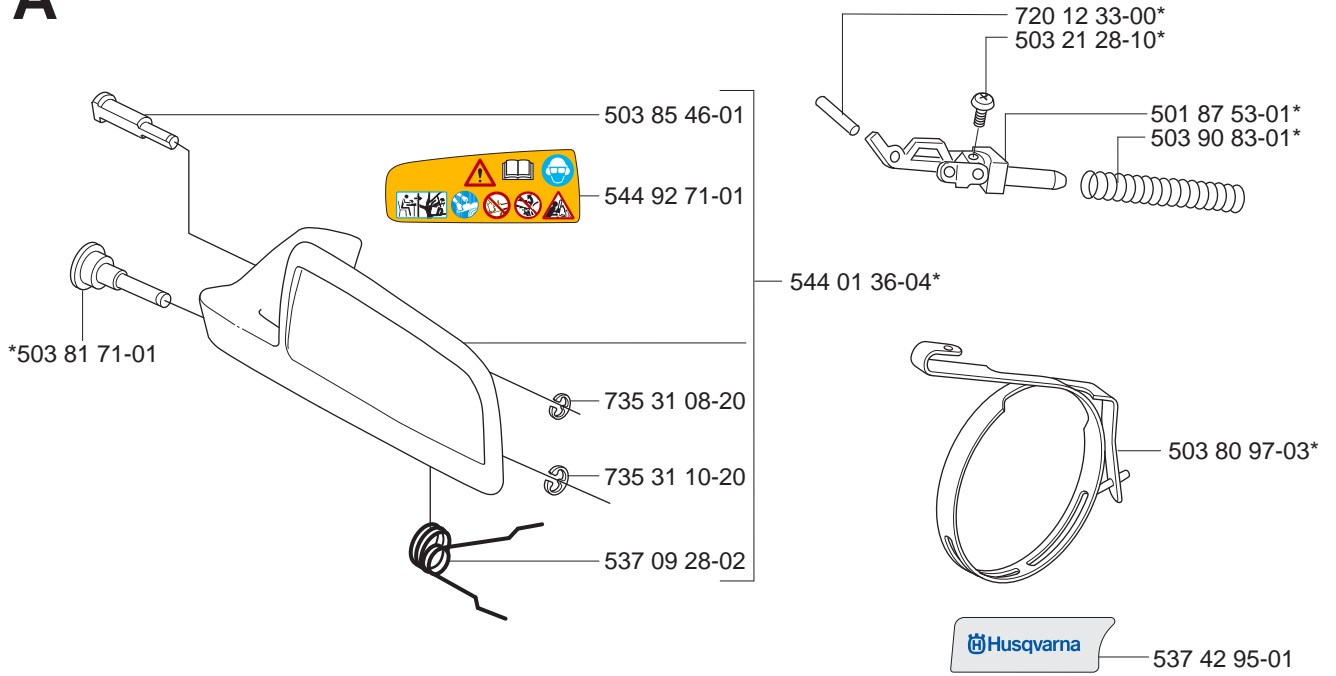

338XPT California

Spare parts

Ersatzteile

Pièces détachées

Reserve onderdelen

Repuestos

Reservdelar

A

*compl 503 93 52-05

B

C

*compl 503 79 26-04

**D***compl 537 02 15-02 80μ
compl 537 02 15-01 52μE**

(x2) 503 21 58-25

**F**

*compl 503 93 03-03